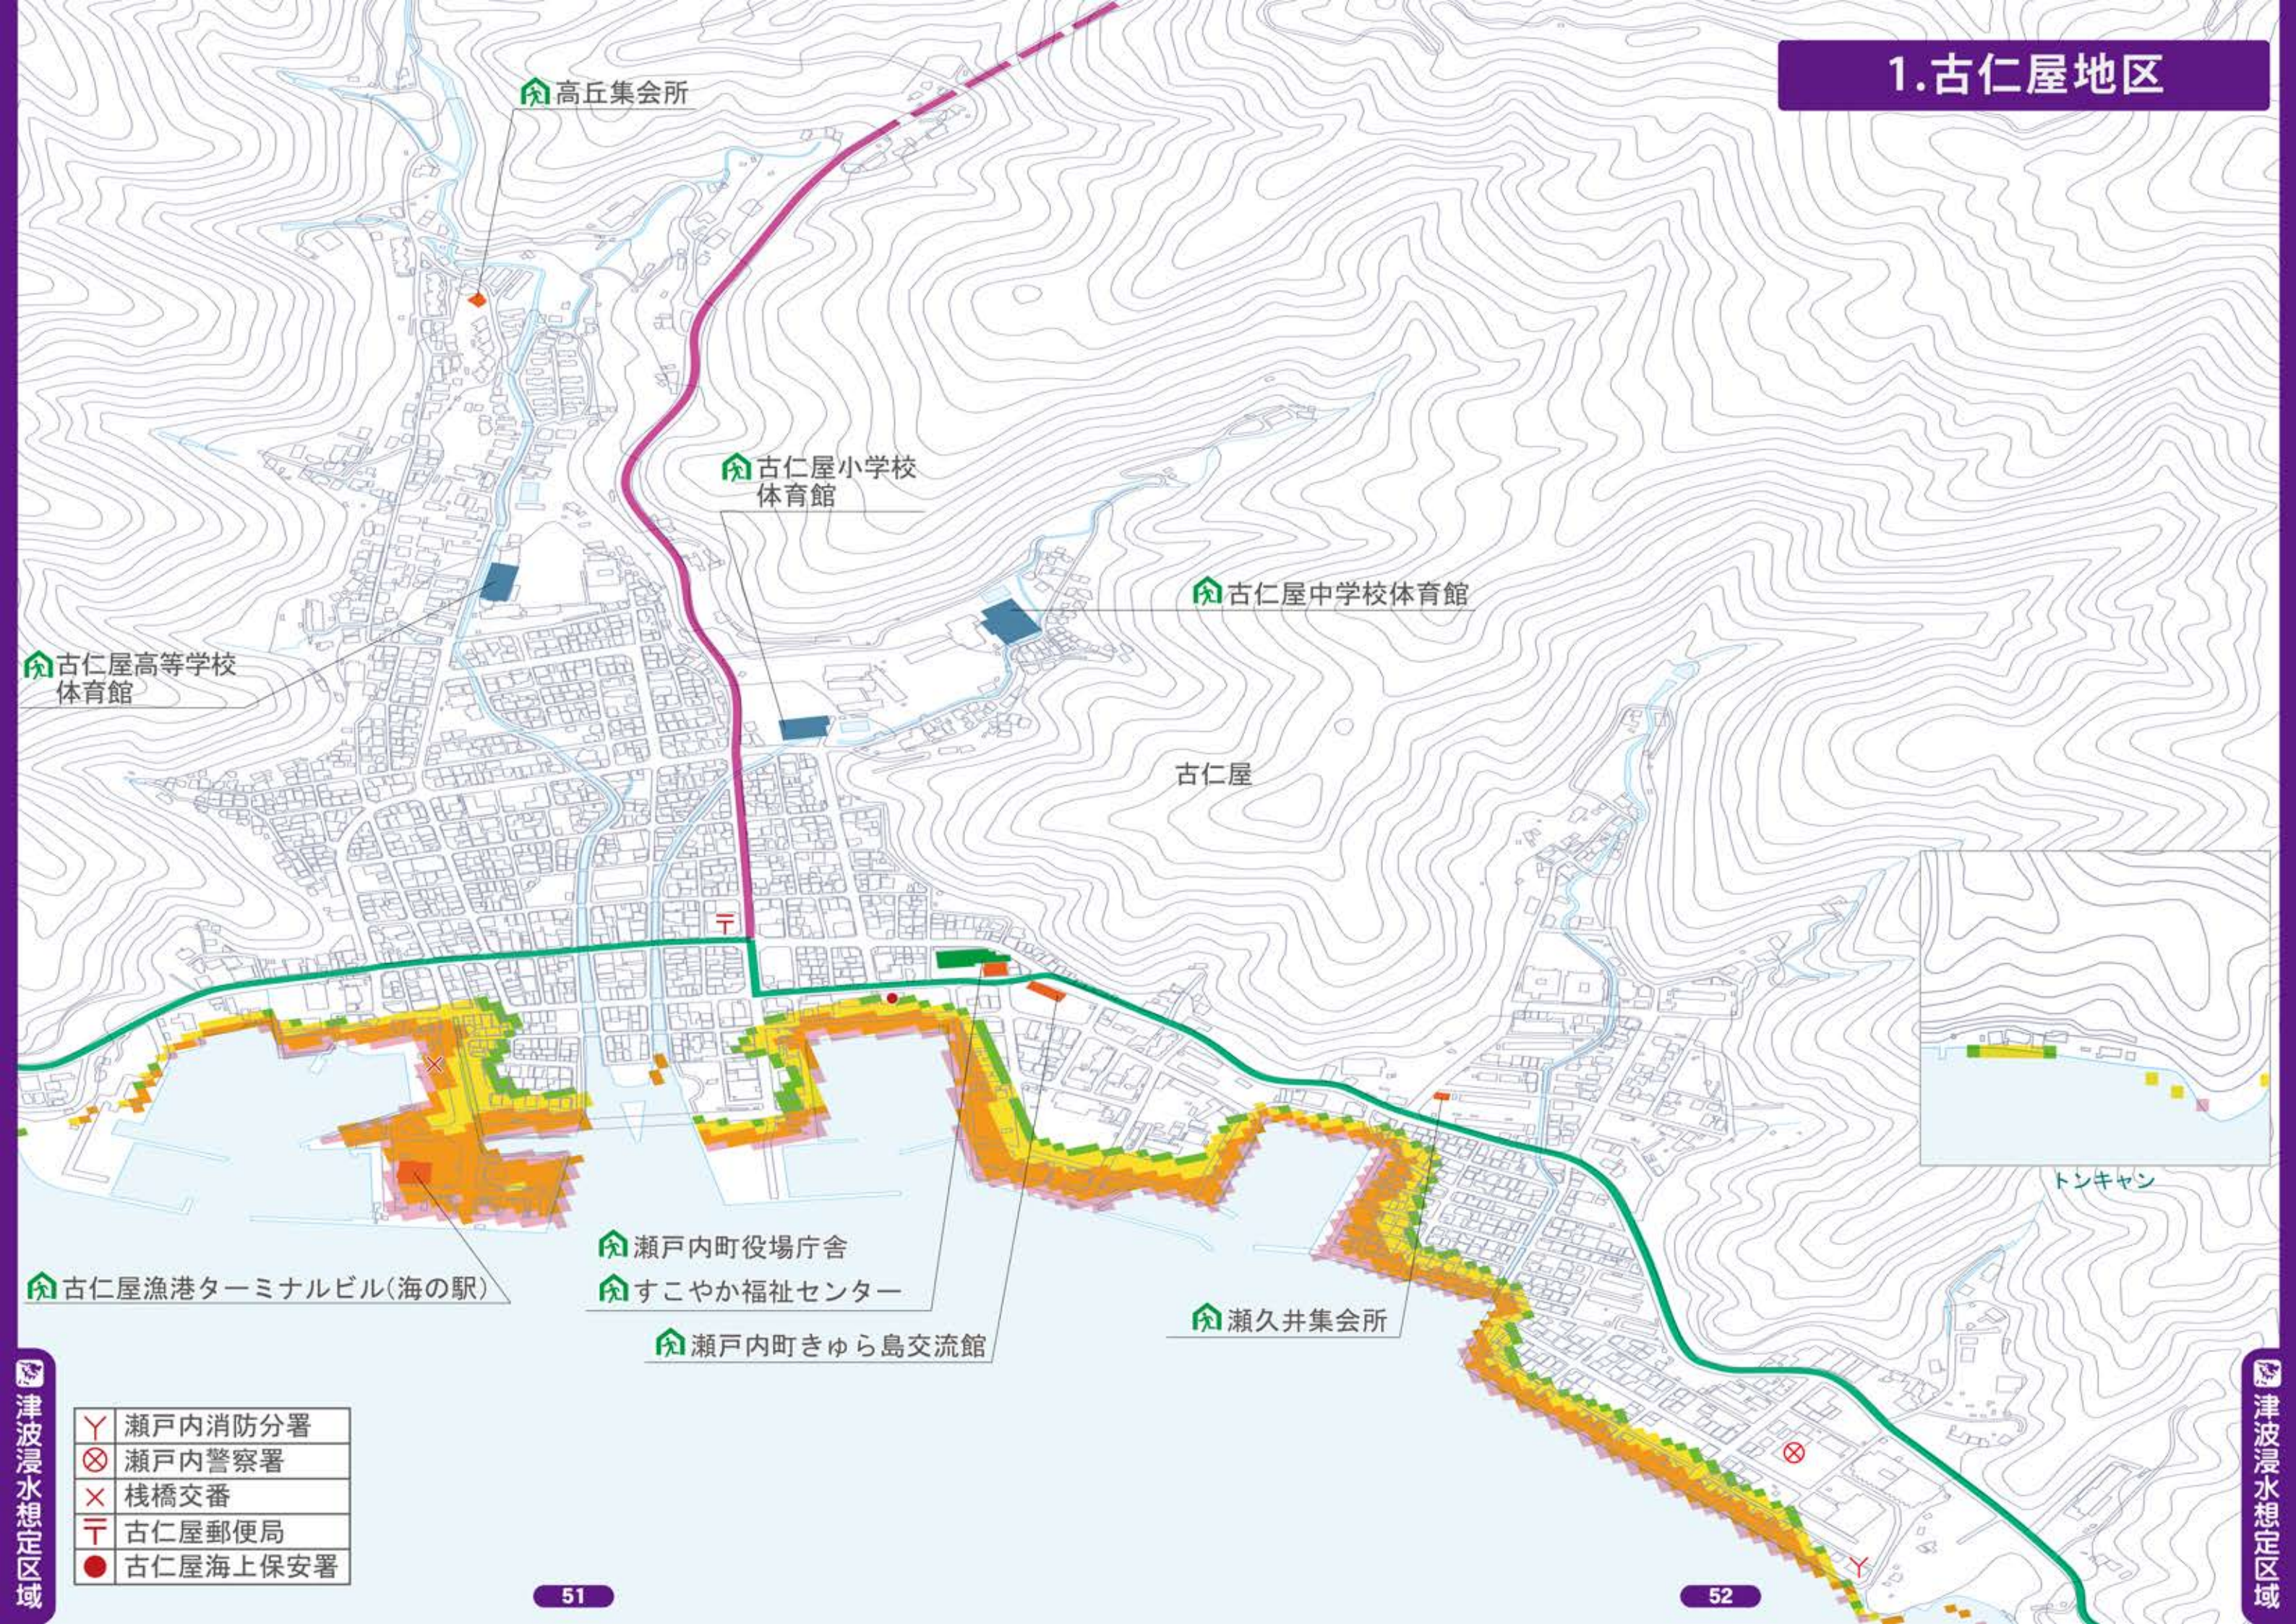

1.古仁屋地区

高丘集会所

古仁屋小学校
体育館

古仁屋中学校体育館

古仁屋

古仁屋高等学校
体育館

トンキヤン

瀬戸内町役場庁舎

すこやか福祉センター

瀬戸内町きゅら島交流館

瀬久井集会所

古仁屋漁港ターミナルビル(海の駅)

- | | |
|---|----------|
| Y | 瀬戸内消防分署 |
| ⊗ | 瀬戸内警察署 |
| × | 棧橋交番 |
| T | 古仁屋郵便局 |
| ● | 古仁屋海上保安署 |