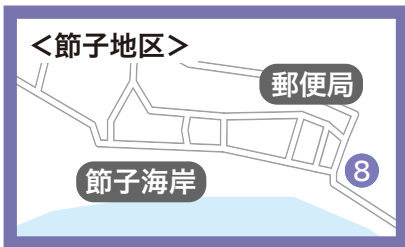

# #せとうち ストグレ飯

瀬戸内町の飲食店を応援したい! という一心で、  
お店の情報を集めました。  
みんなで食べて応援! ストグレ魂で乗り越えていきましょう!

#コロナに負けるな! #せとうちストグレ飯  
<https://setouchi-sutogure.com/>

2020.12.18時点

<p><b>1 丸屋レストラン</b> 加</p> <p>☎ 0997-72-3057 営 11:00-14:00 18:00-21:00 休 火 住 古仁屋松江9-1</p>	<p><b>2 リゾネッチャヴィライン嘉鉄</b></p> <p>☎ 0997-76-3431 営 11:30-14:00 休 不定休 住 嘉鉄472-1</p>	<p><b>3 SPICE MAFIA</b></p> <p>☎ 0997-76-3439 営 11:00-15:00 休 木 18:00-21:00 (夜のテイクアウトは20:30まで) 住 古仁屋15-19</p>	<p><b>4 Rib</b> 加</p> <p>☎ 0997-76-3970 営 11:00-14:00 休 水日祝 住 古仁屋松江6-7</p>	<p><b>5 相撲茶屋ちゃんて神鷹</b> 加</p> <p>☎ 0997-72-1919 営 11:00-14:00 休 元旦 18:00-22:00 月1回不定休 テイクアウト時間 11:30-13:30/18:00-21:00 住 古仁屋大湊8-14</p>
<p><b>6 海力(海の駅1F)</b></p> <p>☎ 0997-72-1596 営 11:30-16:00 休 不定休 住 古仁屋大湊26-14</p>	<p><b>7 こにや紡ぐや</b></p> <p>☎ 0997-72-4575 営 11:00-16:00 (テイクアウトは14:00まで) 休 月 住 手安904-5</p>	<p><b>8 ロビンソンファーム</b> 加</p> <p>☎ 0997-78-0400 営 休業中 休 不定休 水曜日のお弁当のみ (お弁当は要予約) 住 節子1319</p>	<p><b>9 海人スタイル</b> 加</p> <p>☎ 0997-76-3010 営 前日までの予約 休 不定休 住 嘉鉄240</p>	<p><b>10 なにわ食堂</b></p> <p>☎ 0997-72-0367 営 11:00-15:00 休 日 住 古仁屋松江5-8</p>
<p><b>11 中華料理 榮屋</b> 加</p> <p>☎ 0997-72-2100 営 11:00-14:00 17:30-(売り切れまで) 休 不定休 住 古仁屋春日12-3</p>	<p><b>12 はなぐるま</b> 加</p> <p>☎ 080-6417-5396 営 6:00-14:00頃 休 日 住 古仁屋大湊9-7</p>	<p><b>13 島魚 あま海</b> 加</p> <p>☎ 0997-72-1280 営 11:00-17:00 休 日 住 古仁屋春日6-1</p>	<p><b>14 お弁当かりん</b> 加</p> <p>☎ 0997-72-2663 営 6:00-(売り切れまで) 住 古仁屋大湊4-6グリーンビル1F</p>	<p><b>15 食事処 めしやてつ</b></p> <p>☎ 0997-72-1656 営 11:00-14:00 17:30-20:00 休 火木 住 古仁屋春日12-8</p>
<p><b>16 一角</b></p> <p>☎ 0997-72-3093 営 11:00-14:00 17:30-22:30 休 不定休 住 古仁屋春日2</p>	<p><b>17 TORI</b></p> <p>☎ 0997-72-5055 営 11:00-14:00 休 不定休 19:00-22:30 (お弁当テイクアウトはお屋のみ) 住 古仁屋船津36-1</p>	<p><b>18 喫茶らびっと</b></p> <p>☎ 0997-72-0988 営 7:00-18:00 休 木 住 古仁屋大湊8-6</p>	<p><b>19 喜納惣菜店</b> 加</p> <p>☎ 0997-72-0248 営 6:00-14:00 休 火 住 古仁屋大湊8-6</p>	<p><b>20 味華</b> 加</p> <p>☎ 0997-72-5535 営 11:00-14:00 休 木 住 古仁屋松江5-2</p>
<p><b>21 飲茶遊屋(あっぱや)</b></p> <p>☎ 0997-72-3732 営 11:30-14:00 夜店舗営業(要予約) 休 土日祝 住 古仁屋宮前3-3</p>	<p><b>22 松竹</b></p> <p>☎ 0997-72-3872 営 17:00-23:30 (テイクアウトは21:30まで) 休 火 住 古仁屋松江13-12</p>	<p><b>23 キッチン マッチボックス</b></p> <p>☎ 0997-72-0127 営 18:00-22:00 休 不定休 (テイクアウトは18:30-20:00) 住 古仁屋春日6-10 フラワーショップたしろ内</p>	<p><b>24 酒場HIBIKI</b> 加</p> <p>☎ 080-8392-4908 営 17:00-24:00 休 不定休 住 古仁屋春日7-13</p>	<p><b>25 居酒屋 千両</b></p> <p>☎ 0997-72-5666 営 18:00-21:00 休 火 住 古仁屋春日10-4</p>
<p><b>26 やぐら鮓</b></p> <p>☎ 0997-72-0029 営 17:00-22:00 (テイクアウトは21:00まで) 休 月 住 古仁屋大湊13-6</p>	<p><b>27 洋食屋 Recto</b></p> <p>☎ 0997-73-1355 営 18:00-22:00 休 不定休 住 古仁屋大湊8-21</p>	<p><b>28 居酒屋 太助</b></p> <p>☎ 0997-72-2765 営 17:30-23:30 (L.O. 22:30) 休 日 住 古仁屋大湊11-2</p>	<p><b>29 居酒屋ふくちゃん</b></p> <p>☎ 0997-72-1648 営 18:00-23:00 休 不定休 住 古仁屋松江16-4</p>	<p><b>30 ぼくの店</b></p> <p>☎ 0997-72-0355 営 7:00-(売り切れまで) 休 火日 住 古仁屋船津11-7</p>
<p><b>31 フライショップ うらしまや</b></p> <p>☎ 0997-72-3694 営 6:30-(売り切れまで) 休 不定休 住 古仁屋春日2-7</p>	<p><b>32 しょう家</b></p> <p>☎ 0997-76-3570 営 10:00-21:00頃 休 日 住 古仁屋春日7-4</p>	<p><b>33 べんとう屋一球</b> 加</p> <p>☎ 0997-72-3401 営 9:00-12:00 休 日 住 古仁屋宮前21-4</p>	<p><b>34 喫茶くれよん</b></p> <p>☎ 0997-72-2794 営 電話で確認を お願いします 休 不定休 住 古仁屋松江3-2</p>	<p><b>35 CAFEなまけもの</b></p> <p>営 平日8:00-19:30 日曜10:00-17:30 休 火水 住 古仁屋春日3</p>
<p><b>36 LUANA crepe</b></p> <p>☎ 080-1500-3186 営 平日13:00-18:00 土日祝12:00-17:00 休 不定休 住 古仁屋船津32-4</p>	<p><b>37 居酒屋真寿</b></p> <p>☎ 0997-72-4867 営 11:30-14:00 18:00-21:00 休 月 住 清水118</p>	<p><b>38 呑処トリキヤ</b> 加</p> <p>☎ 090-8289-7063 営 10:00-13:00 休 火 17:00-23:00 (テイクアウトは22:00まで) 住 古仁屋松江10-17</p>	<p><b>39 かけろまの森marsa</b> 加</p> <p>☎ 070-4405-6203 営 10:00-17:00 休 不定休 住 嘉入231</p>	<p><b>40 むさし</b></p> <p>☎ 0997-72-2208 営 6:00-13:00 休 日・祝日 住 高丘221</p>
<p><b>41 ジョイフル奄美瀬戸内店</b></p> <p>☎ 0997-72-5300 営 11:00-22:00 (テイクアウトは21:00まで) 住 古仁屋船津4</p>	<p><b>42 お食事処もっか</b> 加</p> <p>☎ 070-2829-9984 営 11:00-14:00 18:30-23:00 休 火・日曜夜 住 西阿室8</p>	<p><b>43 酒縁城(gusuku)</b> 加</p> <p>☎ 080-5287-5989 営 18:00-23:00 L.O.22:30 休 月(変更予定あり) 住 古仁屋大湊8-7</p>	<p><b>44 お好み焼きカズちゃん</b></p> <p>☎ 0997-72-0074 営 11:30-14:00 休 不定休 18:00-24:00 (テイクアウトは夜のみ) 住 古仁屋松江17-13</p>	<p><b>45 食酒房 旬</b></p> <p>☎ 0997-72-0031 営 17:00-22:00 (テイクアウトは16-売り切れまで) 休 月 住 古仁屋大湊5-5</p>
<p><b>46 かけろまカフェ</b></p> <p>☎ 0997-76-0676 営 11:00-16:30 休 年末年始・集落行事 住 諸鈍316</p>	<p><b>47 かなめちゃん</b></p> <p>営 11:30-13:30 L.O.13:00 休 土日営業 住 諸鈍344</p>	<p><b>加</b> 加計呂麻配達可能マーク(電話等にてご確認ください)</p> <p>営業時間とテイクアウト可能時間は異なる場合があります。 また、時間の変更の可能性があります。まずは事前にお店にご確認ください。 #コロナに負けるな! #せとうちストグレ飯 <a href="https://setouchi-sutogure.com/">https://setouchi-sutogure.com/</a></p>		