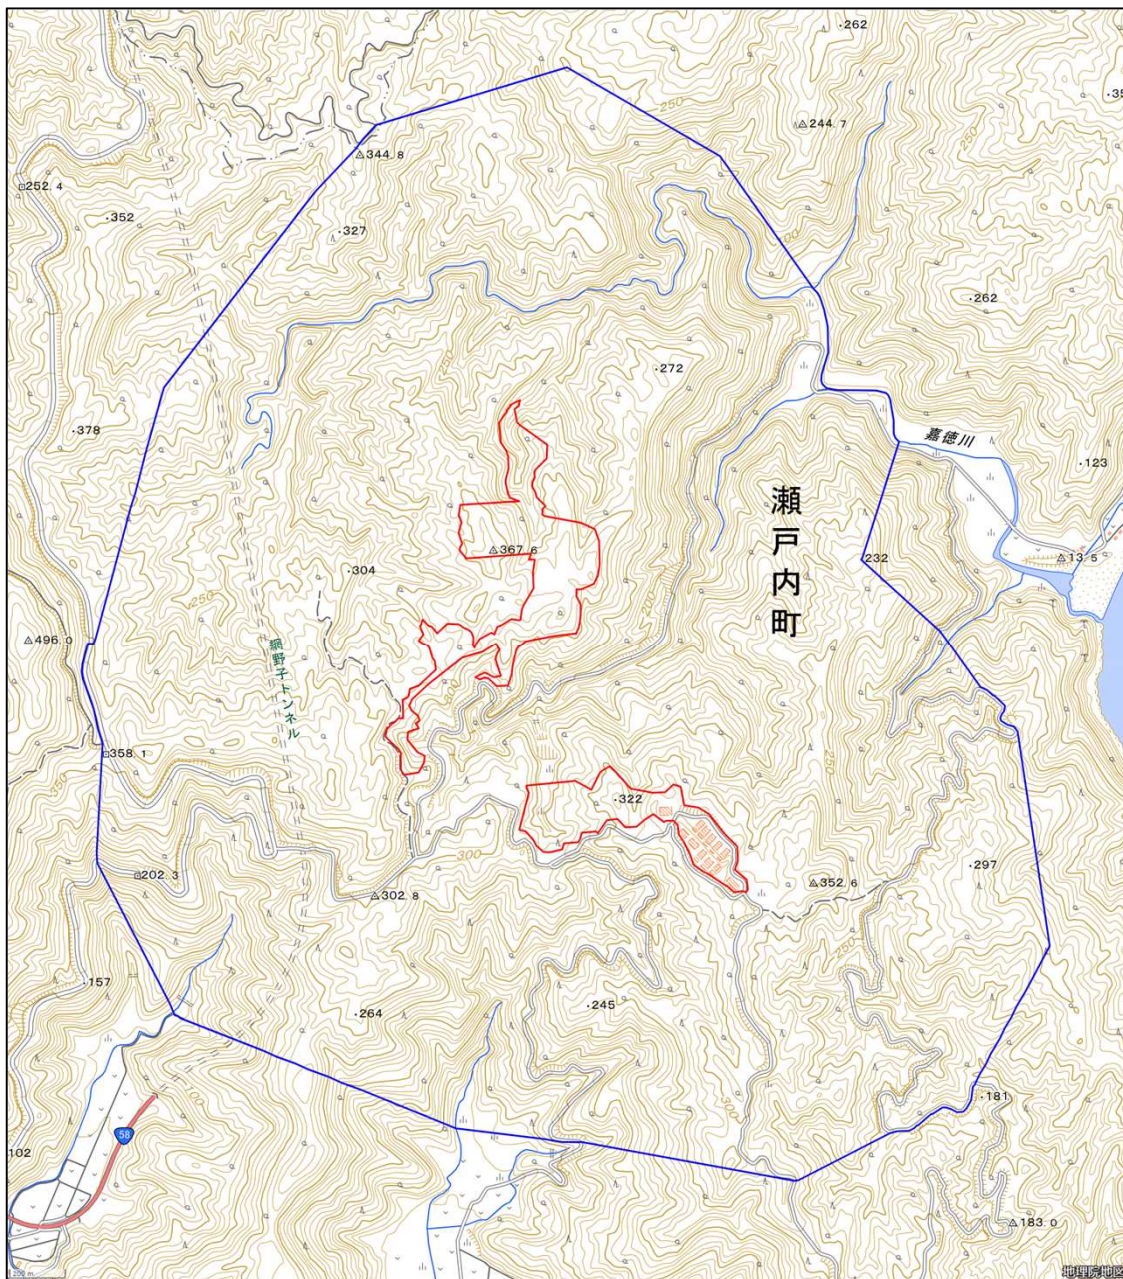

陸上自衛隊奄美駐屯地瀬戸内分屯地

対象防衛関係施設 の所在地	鹿児島県大島 郡瀬戸内町	大字節子字犬山六百八十四番地二
対象防衛関係施設 の区域	鹿児島県大島 郡瀬戸内町	大字節子（次の図面に示す部分に限る。）
対象防衛関係施設 に係る対象施設 周辺地域	鹿児島県大島 郡瀬戸内町	大字網野子、大字嘉徳及び大字節子（いずれも次の図面に示す部分に限る。）
<p>備考</p> <p>一 「次の図面」は省略し、その図面を防衛省に備え置いて縦覧に供するとともに、インターネットの利用により公表する。</p> <p>二 側端の一方のみがこの表の対象防衛関係施設に係る対象施設周辺地域の項下欄に掲げる区域に含まれる道路の区間のうち当該区域に含まれない道路の部分及び側端の少なくとも一方が当該区域に接する道路の区間並びにこれらの道路の区間に接する交差点は、対象施設周辺地域に含まれるものとする。</p> <p>三 側端の少なくとも一方がこの表の対象防衛関係施設に係る対象施設周辺地域の項下欄に掲げる区域に接する水面及び線路敷の区間は、対象施設周辺地域に含まれるものとする。</p> <p>四 この表下欄に掲げる行政区画その他の区域に変更があっても、対象防衛関係施設の区域及び対象防衛関係施設に係る対象施設周辺地域は、なお従前の例による。</p>		

陸上自衛隊奄美駐屯地瀬戸内分屯地周辺地域  
(鹿児島県大島郡瀬戸内町大字節子字犬山684番地2)

この地図は、縮尺2万5000分の1の地形図相当の誤差を有しております。

国土地理院の地理院地図を利用

対象施設の区域

対象施設周辺地域