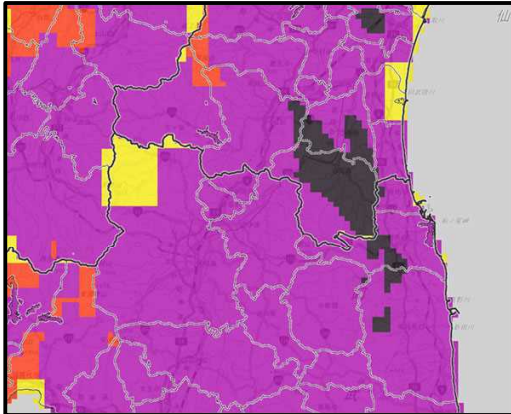

# キキクル

「いま」自分が危ないのか  
を知ることができます。

ここからかくにん

キキクルの画面

5つの色で大雨の危険度を  
地図に表示するもの

キキがクルのか  
わかります。

避難をするのは  
この間までに！

# ハザードマップ

「どこ」が危ないのか  
を知ることができます。

ここからかくにん

ハザードマップのイメージ

すぐに避難できるように、  
どこでどんな災害がおきやすいか、  
ハザードマップで調べておいてください。