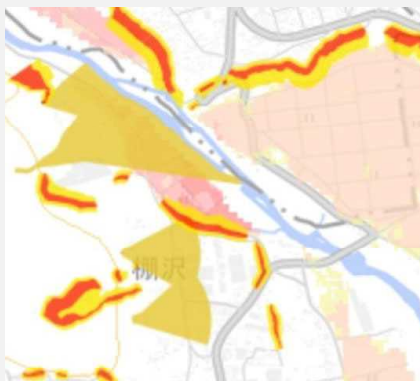

# キキクル

「いま」自分が危ないのか  
を知ることができます。

ここからかくにん

キキクルの画面

5つの色で大雨の危険度を  
地図に表示するもの

キキがクルのか  
わかります。

避難をするのは  
この間までに！

# ハザードマップ

「どこ」が危ないのか  
を知ることができます。

ここからかくにん

ハザードマップのイメージ

すぐに避難できるように、  
どこでどんな災害がおきやすいか、  
ハザードマップで調べておいてください。