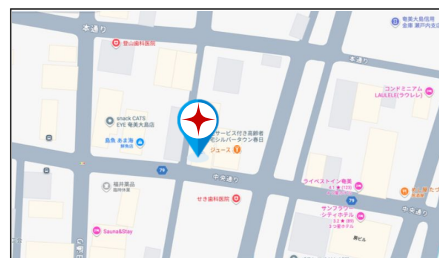

「やってみたい！」に寄り添い集う空間

digital community space

Wi-Fi

wired LAN

work
space

ma
+
chiii

学び場 ⇄ 遊び場

work
shop

e sports

cafe

ワクワク × 挑戦 × デジタル

What?

Digital
Community
SPACE

ma
+
chiii
学び場 ⇄ 遊び場

リアルとデジタルを繋ぐ新しい場所。
ここで見つけるのは、あなたの好奇心。
触れたことがないデジタルな世界は、きっと新しい学び
への入り口になる。
それが、digital community space ma+chiii

PLUN 料金プラン

ma+chiii利用
[施設利用] ¥40,000

PCデスク利用 [1時間] ¥1,000

PCデスク利用 [1 DAY] ¥5,000

WEB予約も可能!

営業時間
10:00~18:00

定休日

火・土・祝日

※詳細はWEBにてご確認ください。

コンテンツの予約・詳細はWEBサイトから!

3STEP で簡単登録!

1. 1 サイトへアクセス
2. 2 フォームへ記入
3. 3 プラン選択後お支払い

詳細・お問い合わせ

TEL. 050-1748-5127

<https://glocal.bz/machiii-setouchi/>

ma+chiii
ホームページ

ma+chiii
you tube

ma+chiii
Instagram

ma+chiii
X

鹿児島県大島郡瀬戸内町古仁屋春日5番地
シルバータウン春日1F