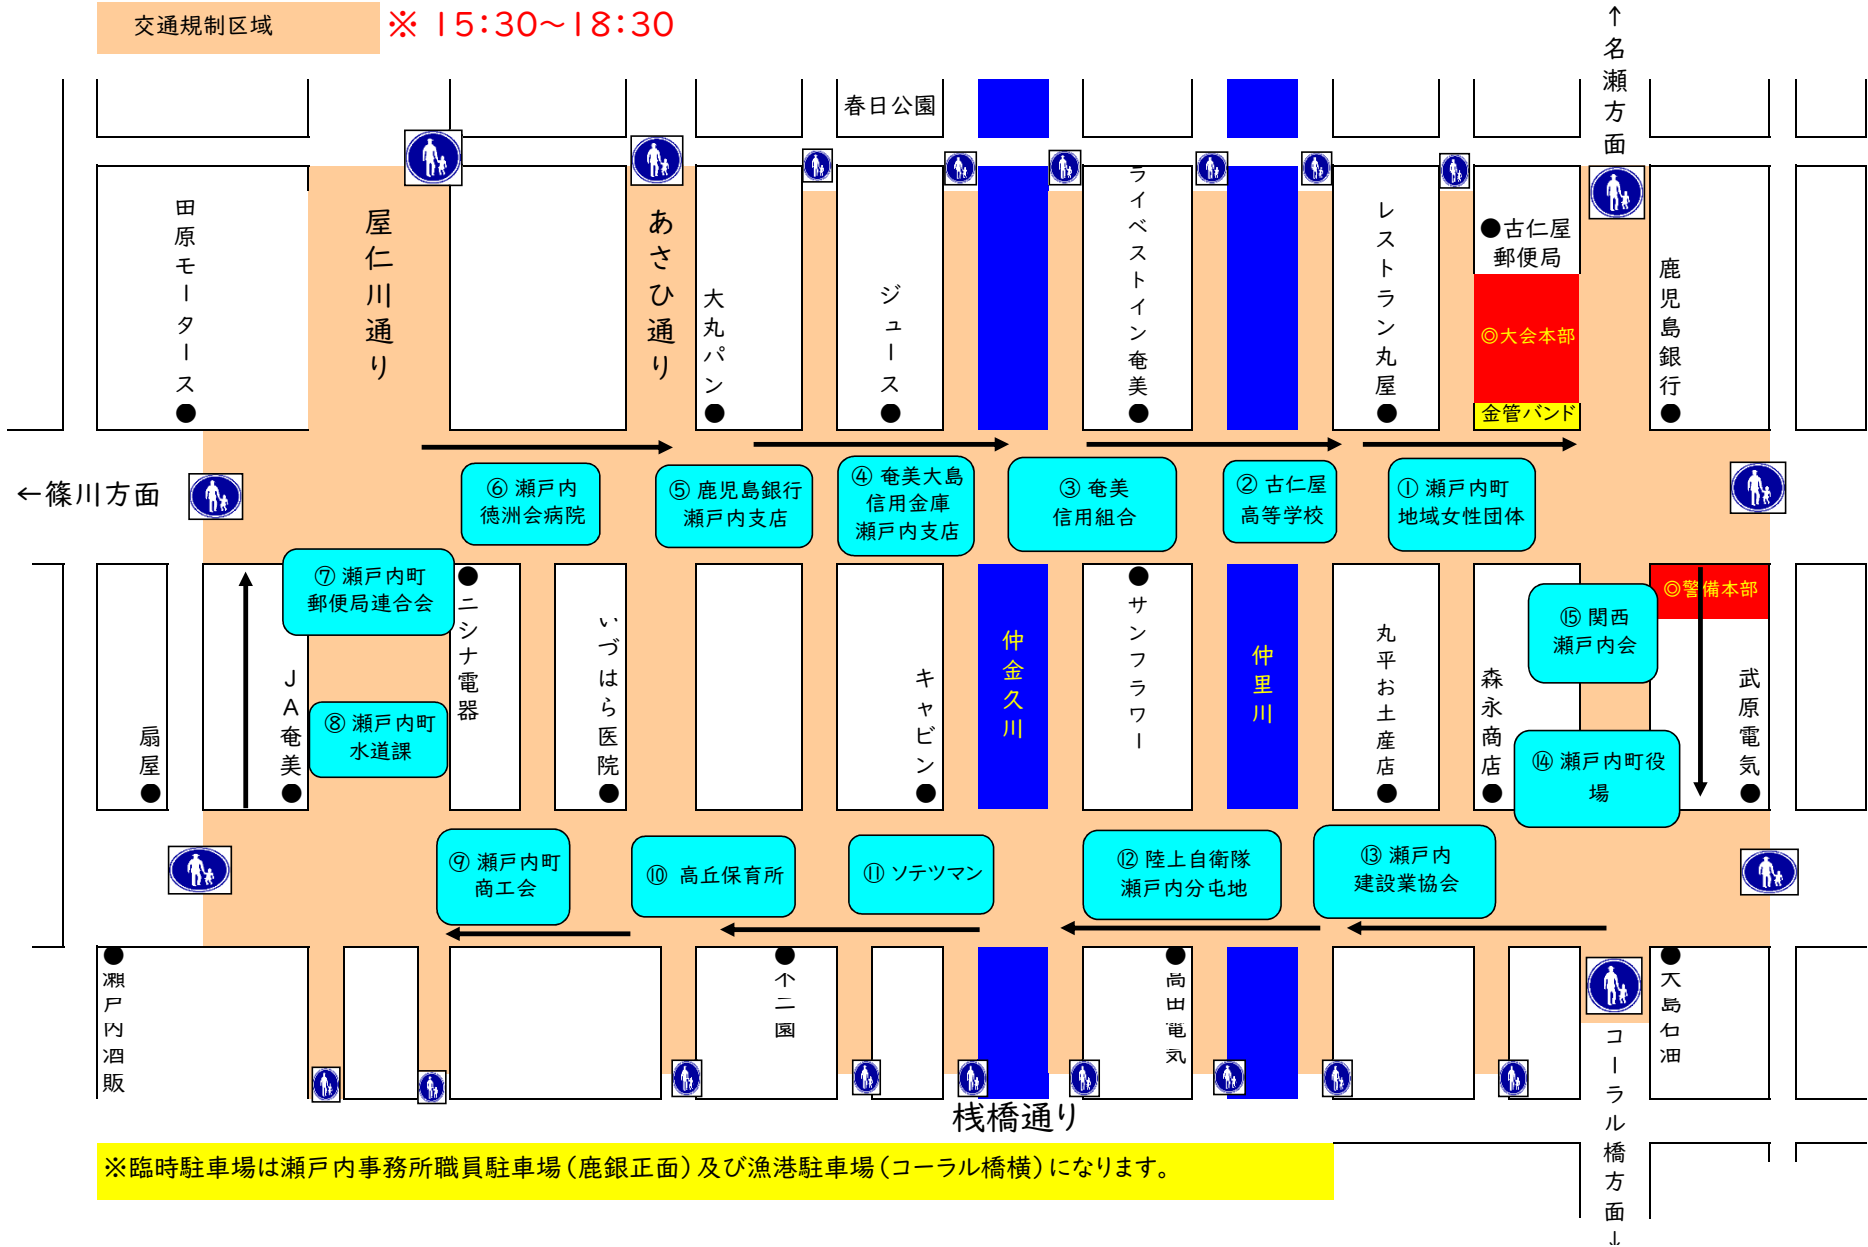

2023瀬戸内町みなと祭り市中パレード(2部・踊り)参加団体配置図

日時:令和5年8月19日(土) 16:40スタート 18:00終了

交通規制区域

※ 15:30~18:30

※臨時駐車場は瀬戸内事務所職員駐車場(鹿銀正面)及び漁港駐車場(コーラル橋横)になります。