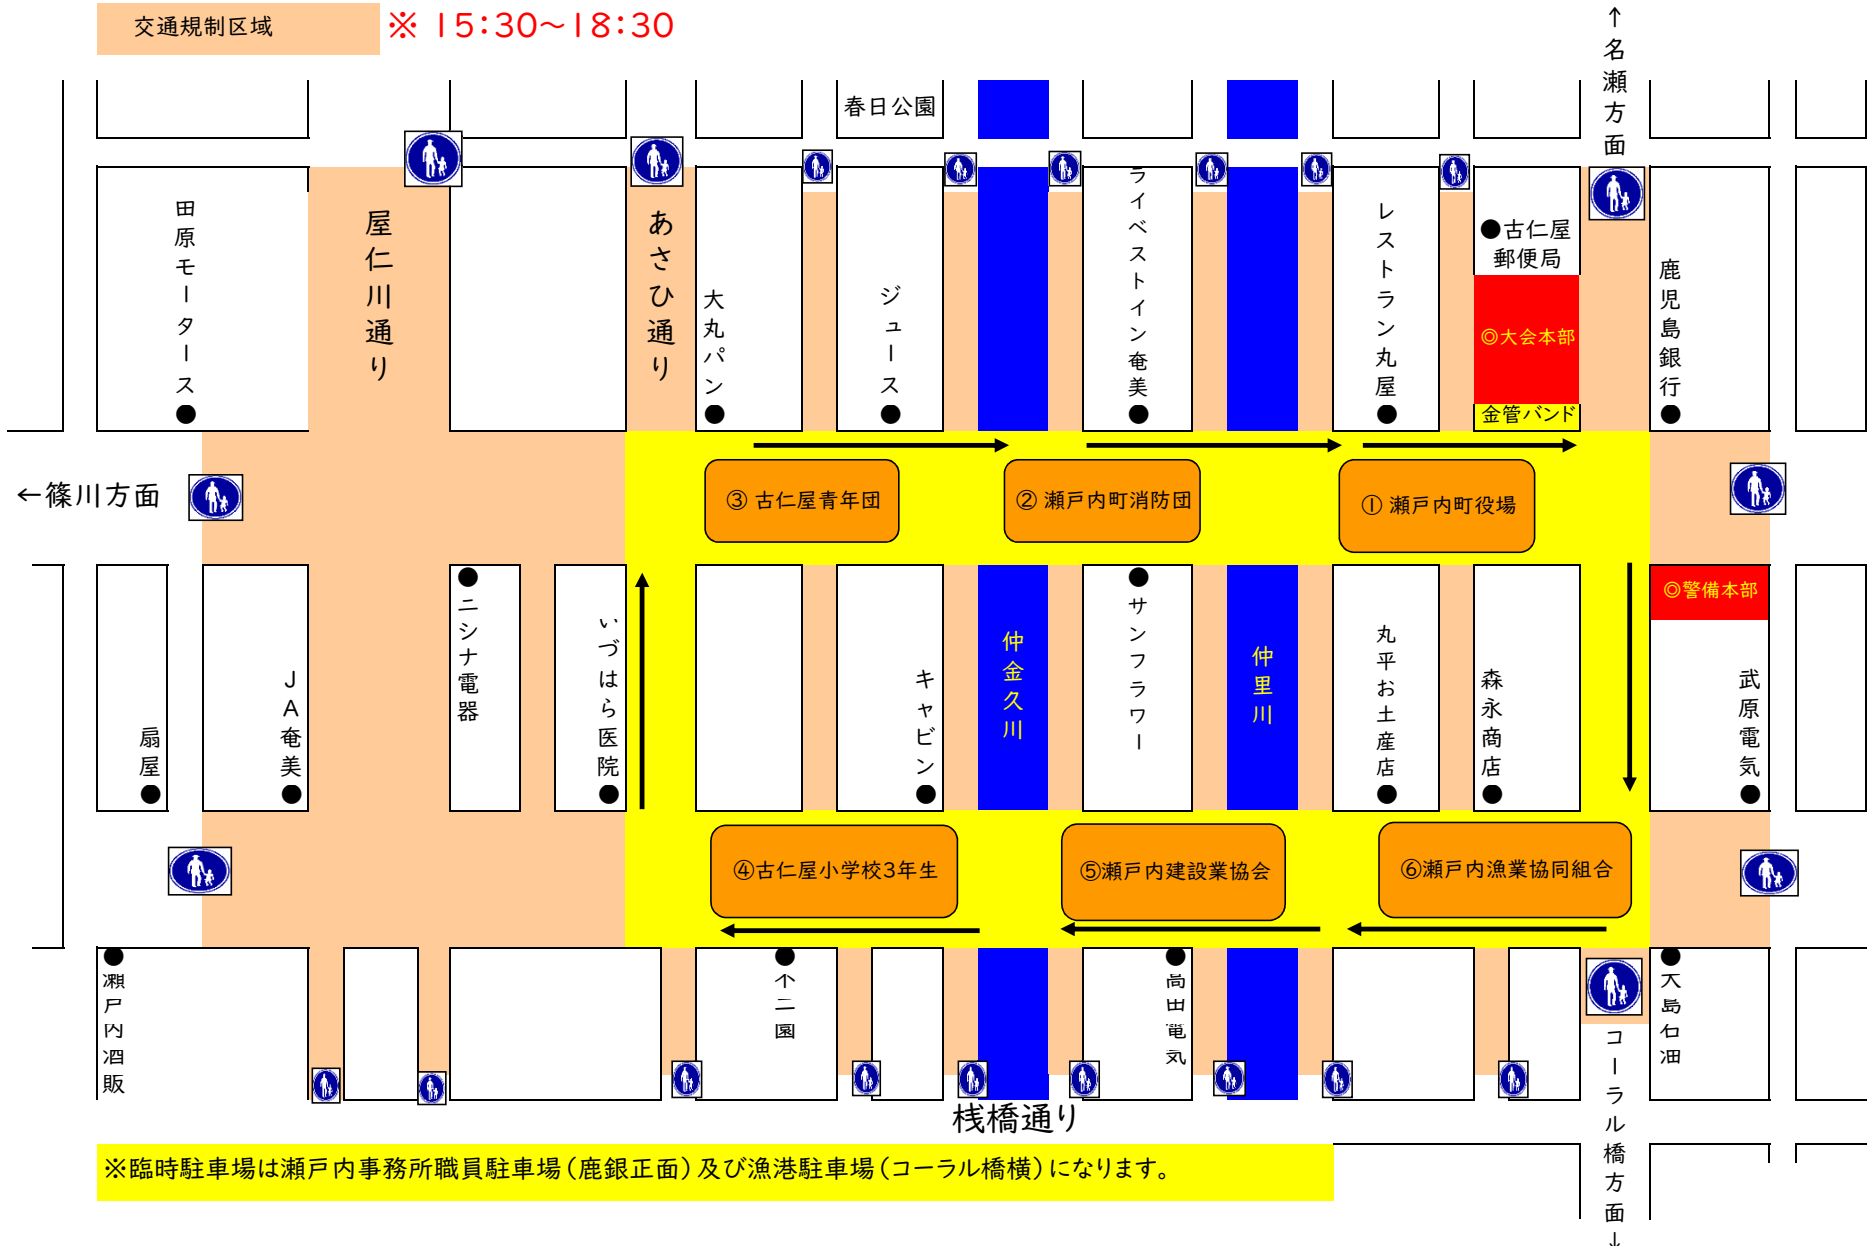

2023瀬戸内町みなと祭り市中パレード(一部・御輿)参加団体配置図

日時:令和5年8月19日(土) 16:00スタート 16:40終了

交通規制区域

※ 15:30~18:30

※臨時駐車場は瀬戸内事務所職員駐車場(鹿銀正面)及び漁港駐車場(コーラル橋横)になります。