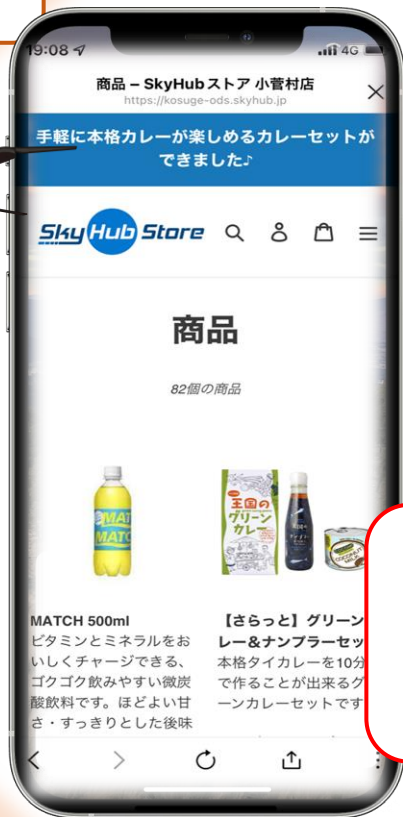

ゆらぎんちゅ

離発着地点が日常/災害時問わず物資や情報の「発信・受取・共有」の場となることを目指しています

普段は日用品や医薬品等の受取りが可能

日用品配送

日常/災害時問わず
ヒト・モノ・情報が集まる
コミュニケーションの場
となっていく事を目指す

※SkyHub®は、株式会社エアロネクストの商標です。