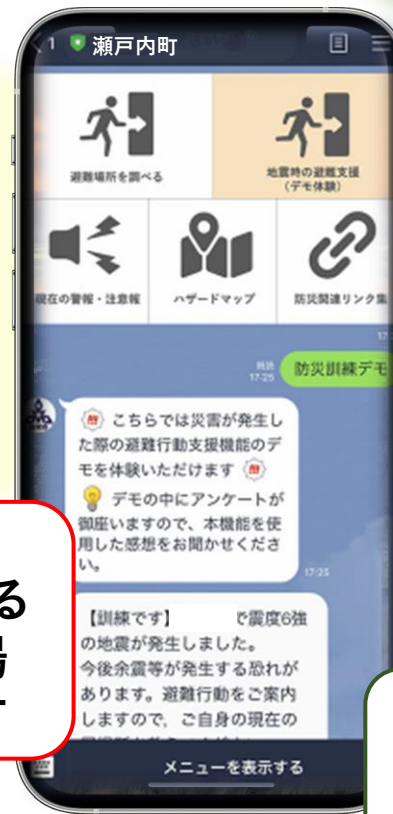

ゆらぎんちゅ

離発着地点が日常/災害時問わず物資や情報の「発信・受取・共有」の場となることを目指しています

普段は日用品や医薬品等の受取りが可能

## 災害情報共有

※画面はイメージです

災害時には緊急支援物資の受取りや被害状況の把握が可能