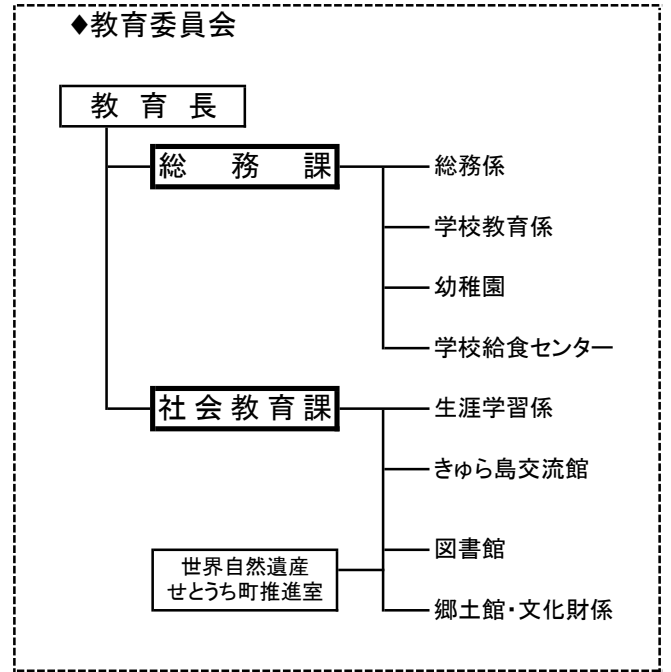

《瀬戸内町行政組織構図》

令和元年6月1日現在

議会事務局 — 庶務議事係

農業委員会事務局 — 農地農政係

監査委員会 — 庶務係

選挙管理委員会 — 選挙係

公営企業・簡易水道

水道課 — 管理係  
— 施設係

(大島地区消防組合瀬戸内分署)

分署長 — 警防係  
— 予防係  
— 救急係  
— 庶務係