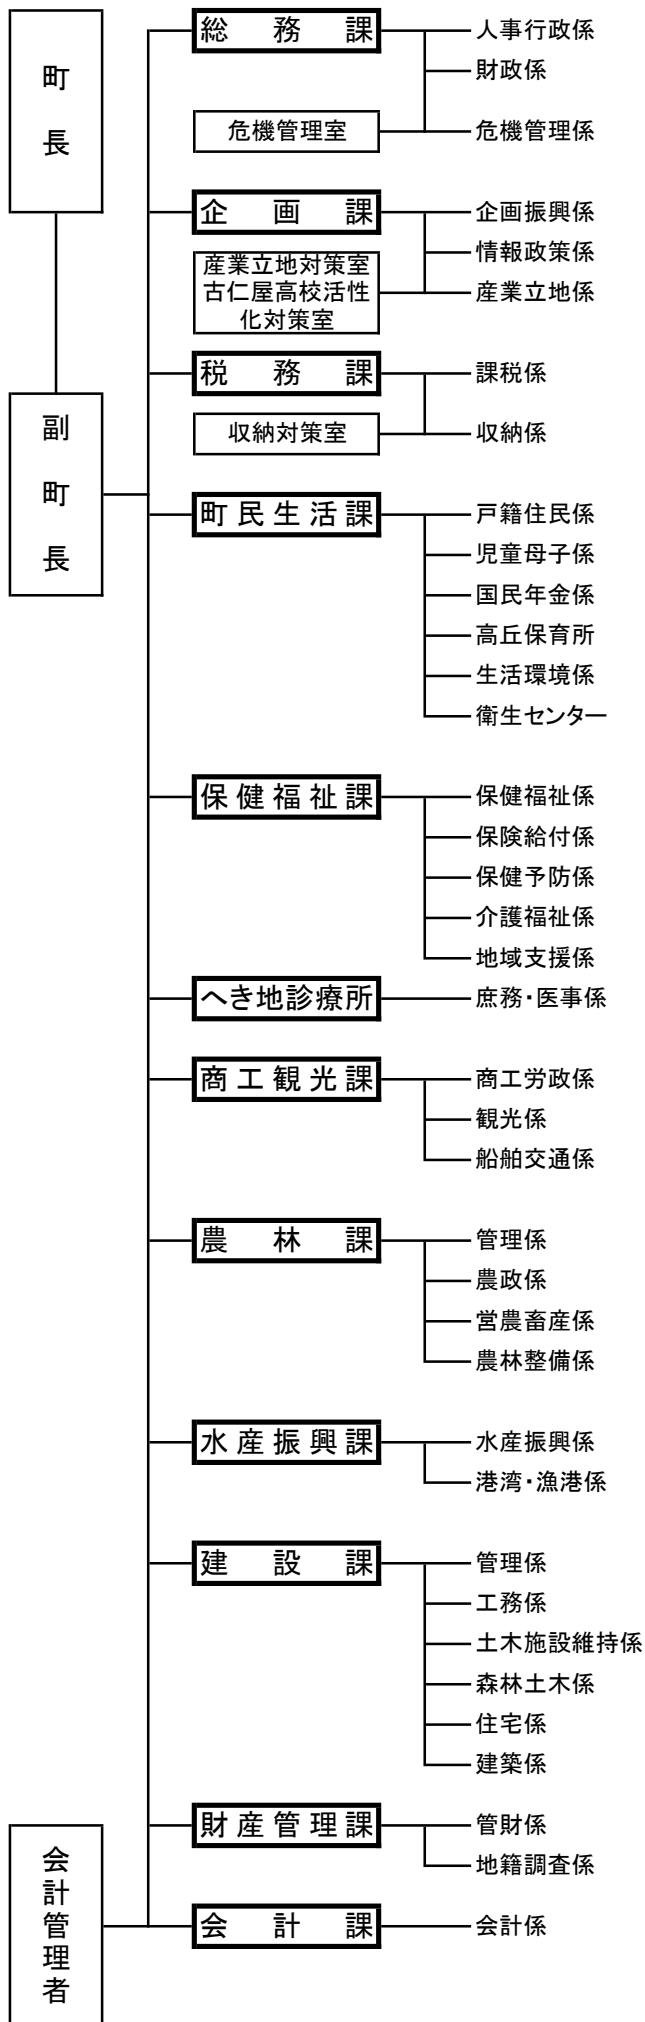

《瀬戸内町行政組織構図》

令和元年6月1日現在

議会事務局 — 庶務議事係

農業委員会事務局 — 農地農政係

監査委員会 — 庶務係

選挙管理委員会 — 選挙係

公営企業・簡易水道

水道課 — 管理係  
— 施設係

(大島地区消防組合瀬戸内分署)

分署長 — 警防係  
— 予防係  
— 救急係  
— 庶務係