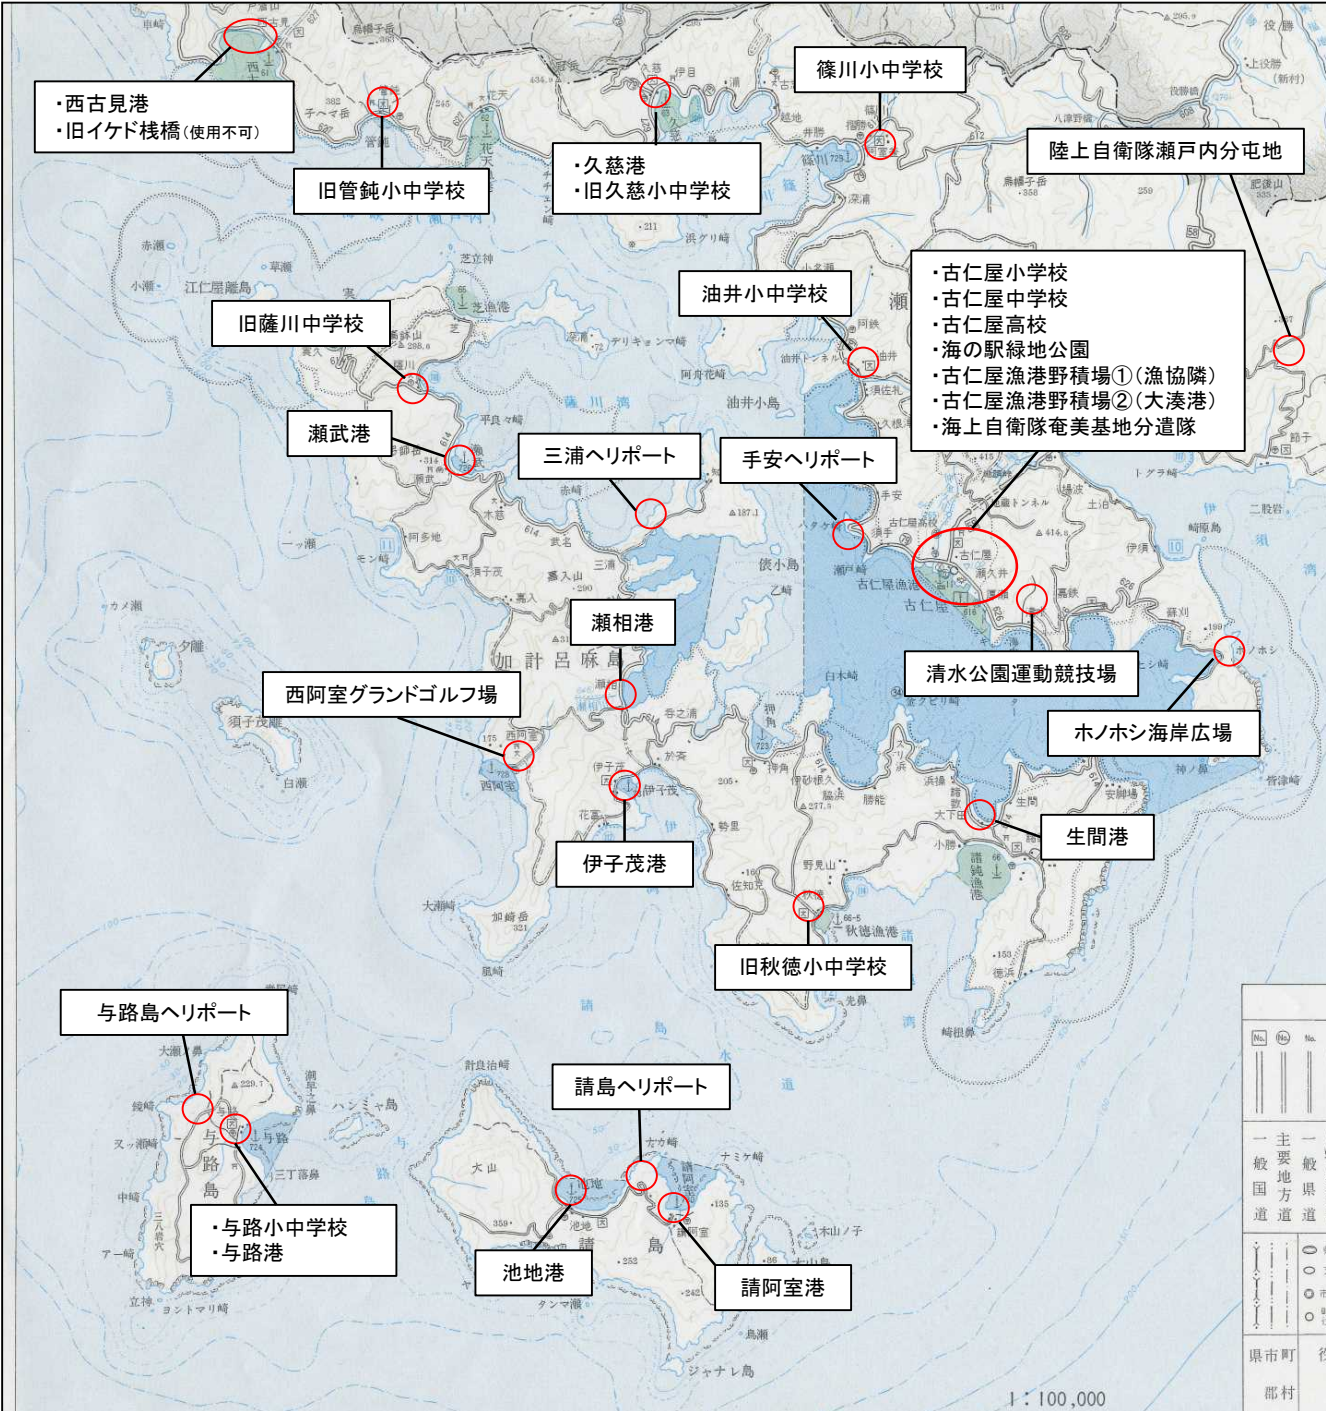

瀬戸内町 ランデブーポイント設置図
(令和4年3月1日現在 32ヶ所)

瀬戸内町本島側

- ・古仁屋小学校
- ・古仁屋中学校
- ・古仁屋高校
- ・海の駅緑地公園
- ・古仁屋漁港野積場用地①(漁協隣)
- ・古仁屋漁港野積場用地②(大湊港)
- ・海上自衛隊奄美基地分遣隊
- ・清水公園運動競技場
- ・ホノホシ海岸広場
- ・陸上自衛隊瀬戸内分屯地
- ・手安ヘリポート
- ・油井小中学校
- ・篠川小中学校
- ・久慈港
- ・旧久慈小中学校
- ・旧管鈍小中学校
- ・西古見港
- ・旧イケド栈橋 (※現在使用不可)

加計呂麻島

- ・瀬相港
- ・伊子茂港
- ・西阿室グランドゴルフ場
- ・三浦ヘリポート
- ・瀬武港
- ・旧薩川中学校
- ・旧秋徳小中学校
- ・生間港

請島・与路島

- ・請島ヘリポート
- ・請阿室港
- ・池地港
- ・与路ヘリポート
- ・与路小中学校
- ・与路港

瀬戸内町 ドクターヘリランデブーポイント一覧
令和4年3月1日現在 32ヶ所

公園・運動場

- ・海の駅緑地公園
- ・清水公園運動競技場
- ・ホノホシ海岸広場
- ・西阿室グランドゴルフ場

港・港湾敷地

- ・古仁屋漁港野積場用地①(漁協隣り)
- ・古仁屋漁港野積場用地②(大湊港)
- ・久慈港
- ・西古見港
- ・旧イケド棧橋(現在使用不可)
- ・瀬相港
- ・伊子茂港
- ・瀬武港
- ・生間港
- ・請阿室港
- ・池地港
- ・与路港

学校

- ・古仁屋小学校
- ・古仁屋中学校
- ・古仁屋高校
- ・油井小中学校
- ・篠川小中学校
- ・旧久慈小中学校
- ・旧管鈍小中学校
- ・旧薩川中学校
- ・旧秋徳小中学校
- ・与路小中学校

ヘリポート

- ・手安ヘリポート
- ・三浦ヘリポート
- ・請島ヘリポート
- ・与路ヘリポート

官公庁

- ・海上自衛隊奄美基地分遣隊
- ・陸上自衛隊瀬戸内分屯地