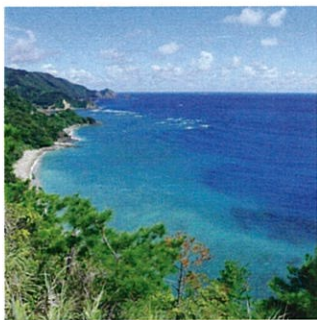

癒しの島 瀬戸内町

移住ガイド

奄美大島 瀬戸内町