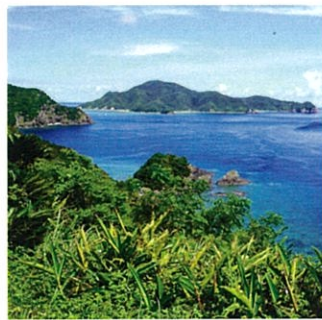

癒しの島 瀬戸内町

移住ガイド

奄美大島 瀬戸内町