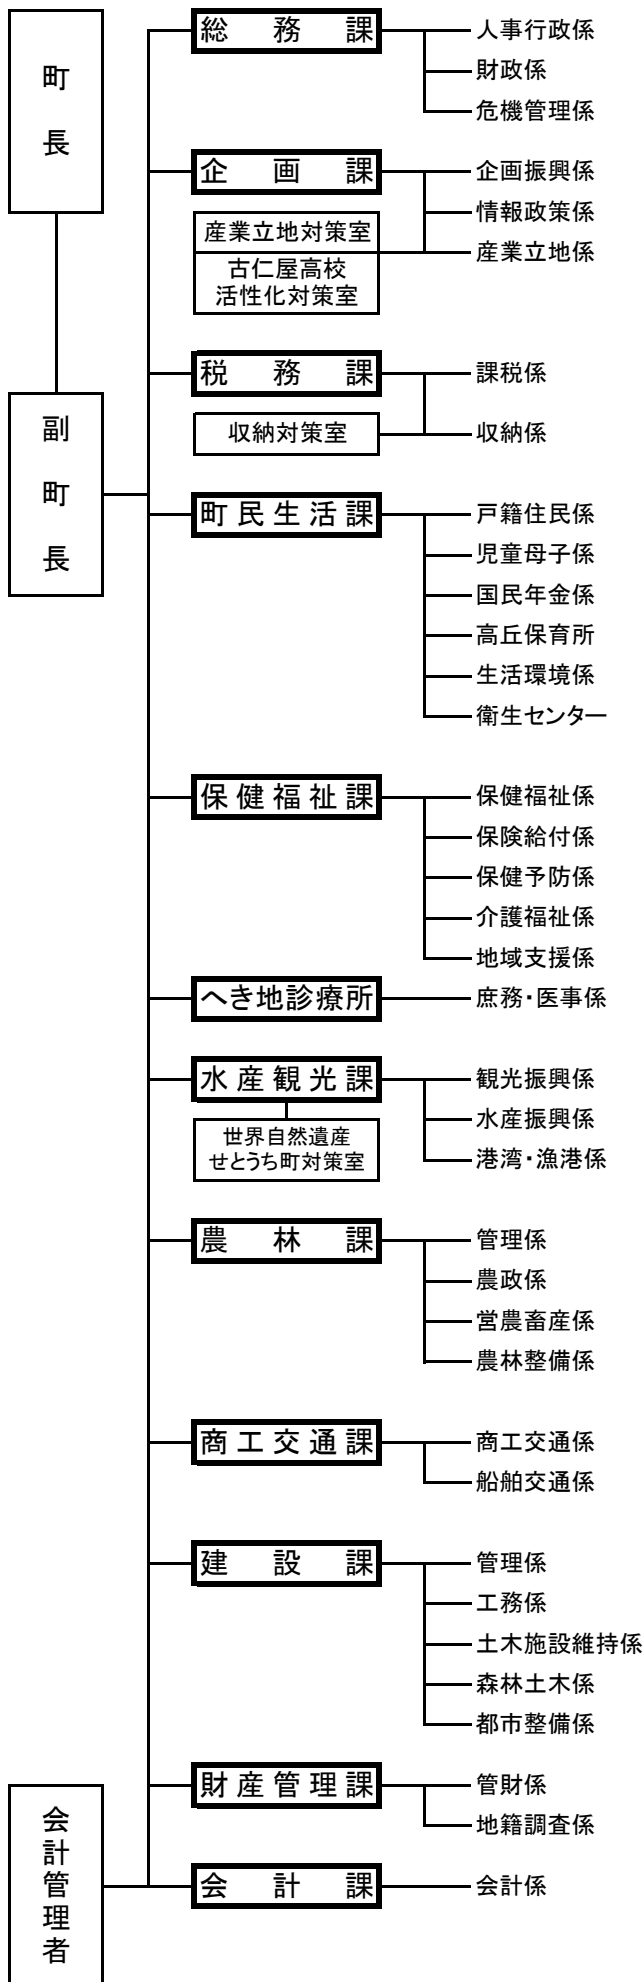

《瀬戸内町行政組織構図》

令和3年1月1日現在

議会事務局 — 庶務議事係

農業委員会事務局 — 農地農政係

監査委員会 — 庶務係

選挙管理委員会 — 選挙係

公営企業・簡易水道

水道課 — 管理係
— 施設係

(大島地区消防組合瀬戸内分署)

分署長 — 警防係
— 予防係
— 救急係
— 庶務係