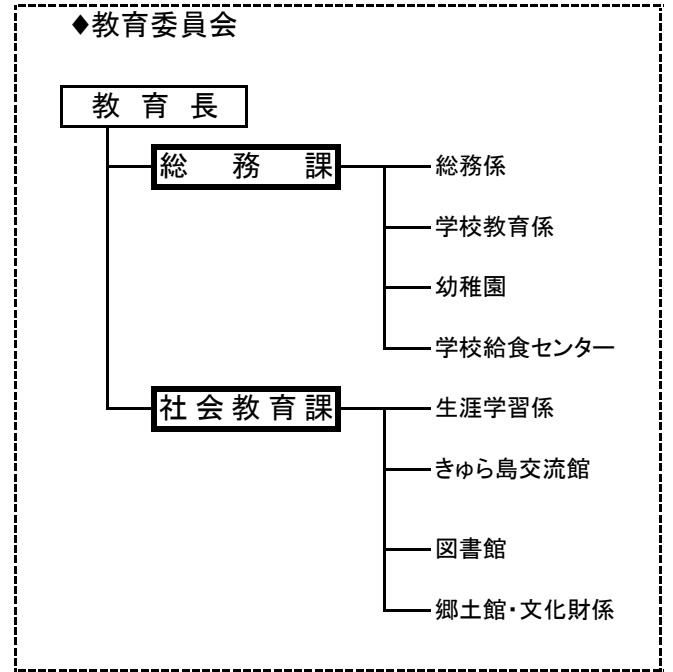

《瀬戸内町行政組織構図》

令和3年1月1日現在

議会事務局 — 庶務議事係

農業委員会事務局 — 農地農政係

監査委員会 — 庶務係

選挙管理委員会 — 選挙係

公営企業・簡易水道

水道課 — 管理係
— 施設係

(大島地区消防組合瀬戸内分署)

分署長 — 警防係
— 予防係
— 救急係
— 庶務係